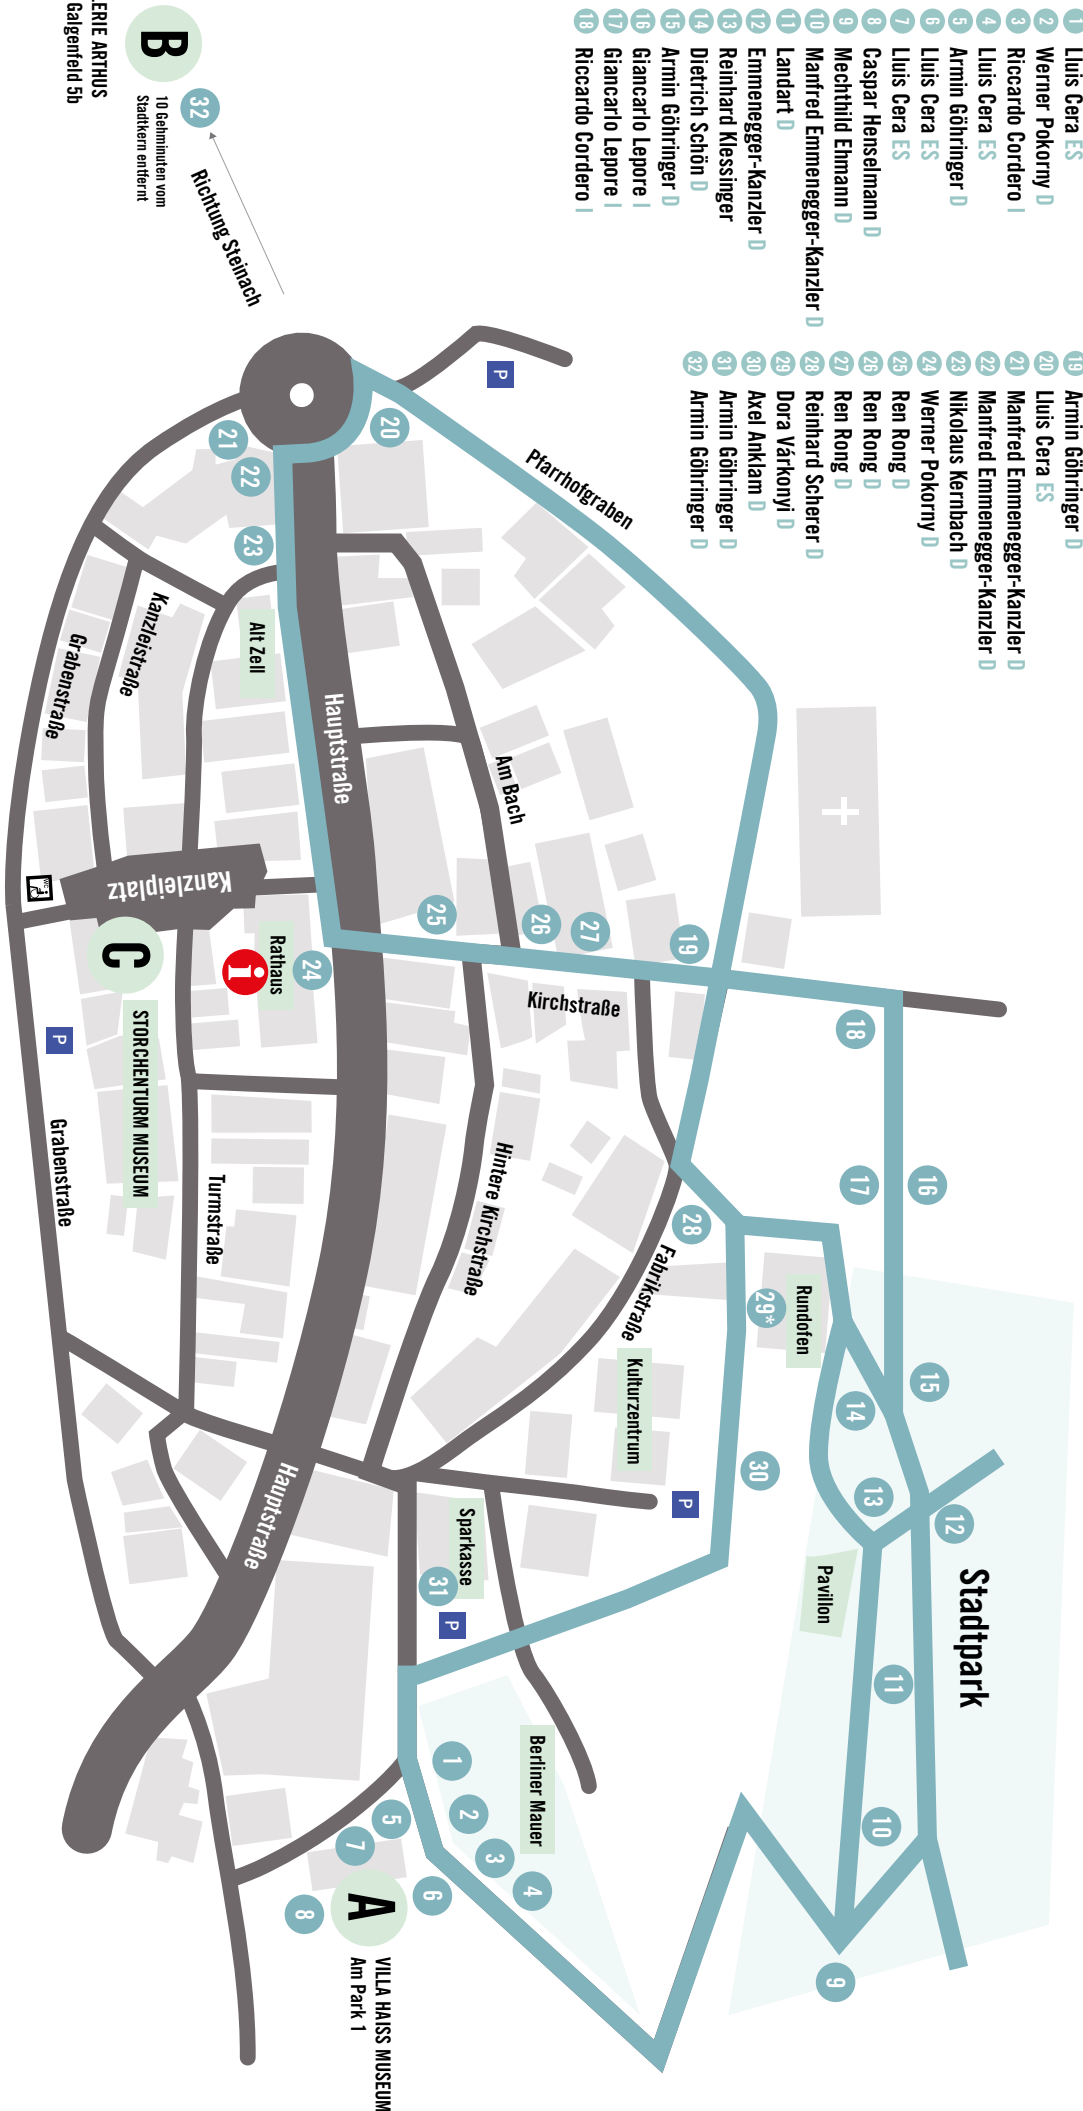

* vorübergehender Standort Storchenturm Museum
bis Fertigstellung Sanierung Rundofen.

Ausführliche Informationen zu den Künstlern und deren Arbeiten finden Sie im
Zeller Kunstwege Katalog und im Internet unter www.zeller-kunstwege.de